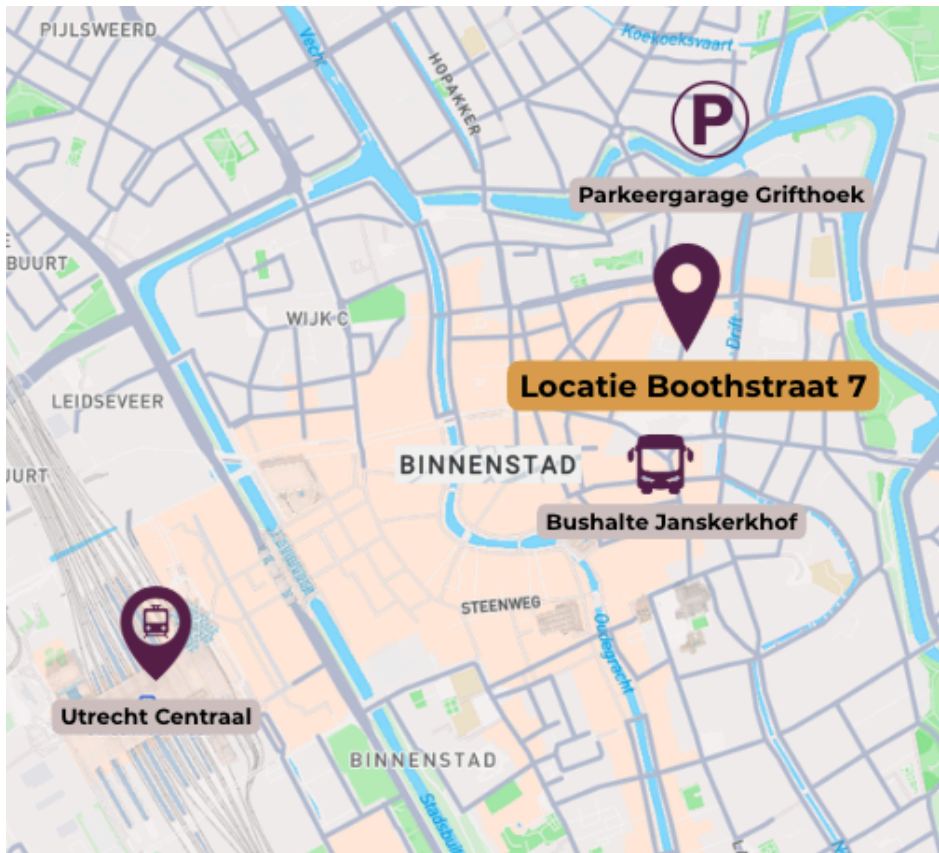

## Route & Bereikbaarheid

Locatie Boothstraat

1. **Adres:** Boothstraat 7, 3512 BT te Utrecht
2. **OV:** Vanaf Utrecht Centraal reis je in  $\pm 7$  minuten richting het centrum. Plan je reis via [9292OV.nl](https://9292OV.nl), stap uit bij **bushalte Janskerkhof**.
3. **Fiets:**  $\pm 4$  minuten vanaf Utrecht Centrum
4. **Lopen:**  $\pm 12$  minuten vanaf Utrecht Centraal.
5. **Parkeren:** Let op, parkeren in de Boothstraat 7 is niet mogelijk. Parkeergarages op  $\pm 10$  minuten loopafstand zijn onder andere: Parkeergarage de [Grifthoek](#) of Parkeergarage de [Kruisstraat](#).
6. **Ingang:** De ingang herken je aan de paarse vlaggen met het Zeven-logo.
7. **Google Maps:** [Plan hier je reis via Google Maps.](#)